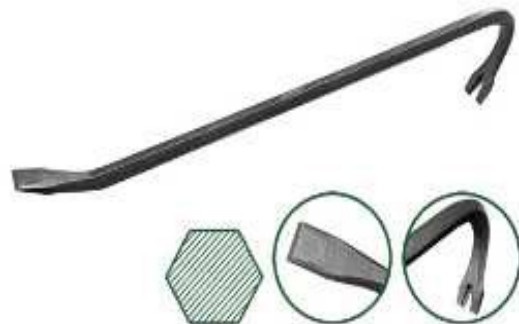

450mm(18")